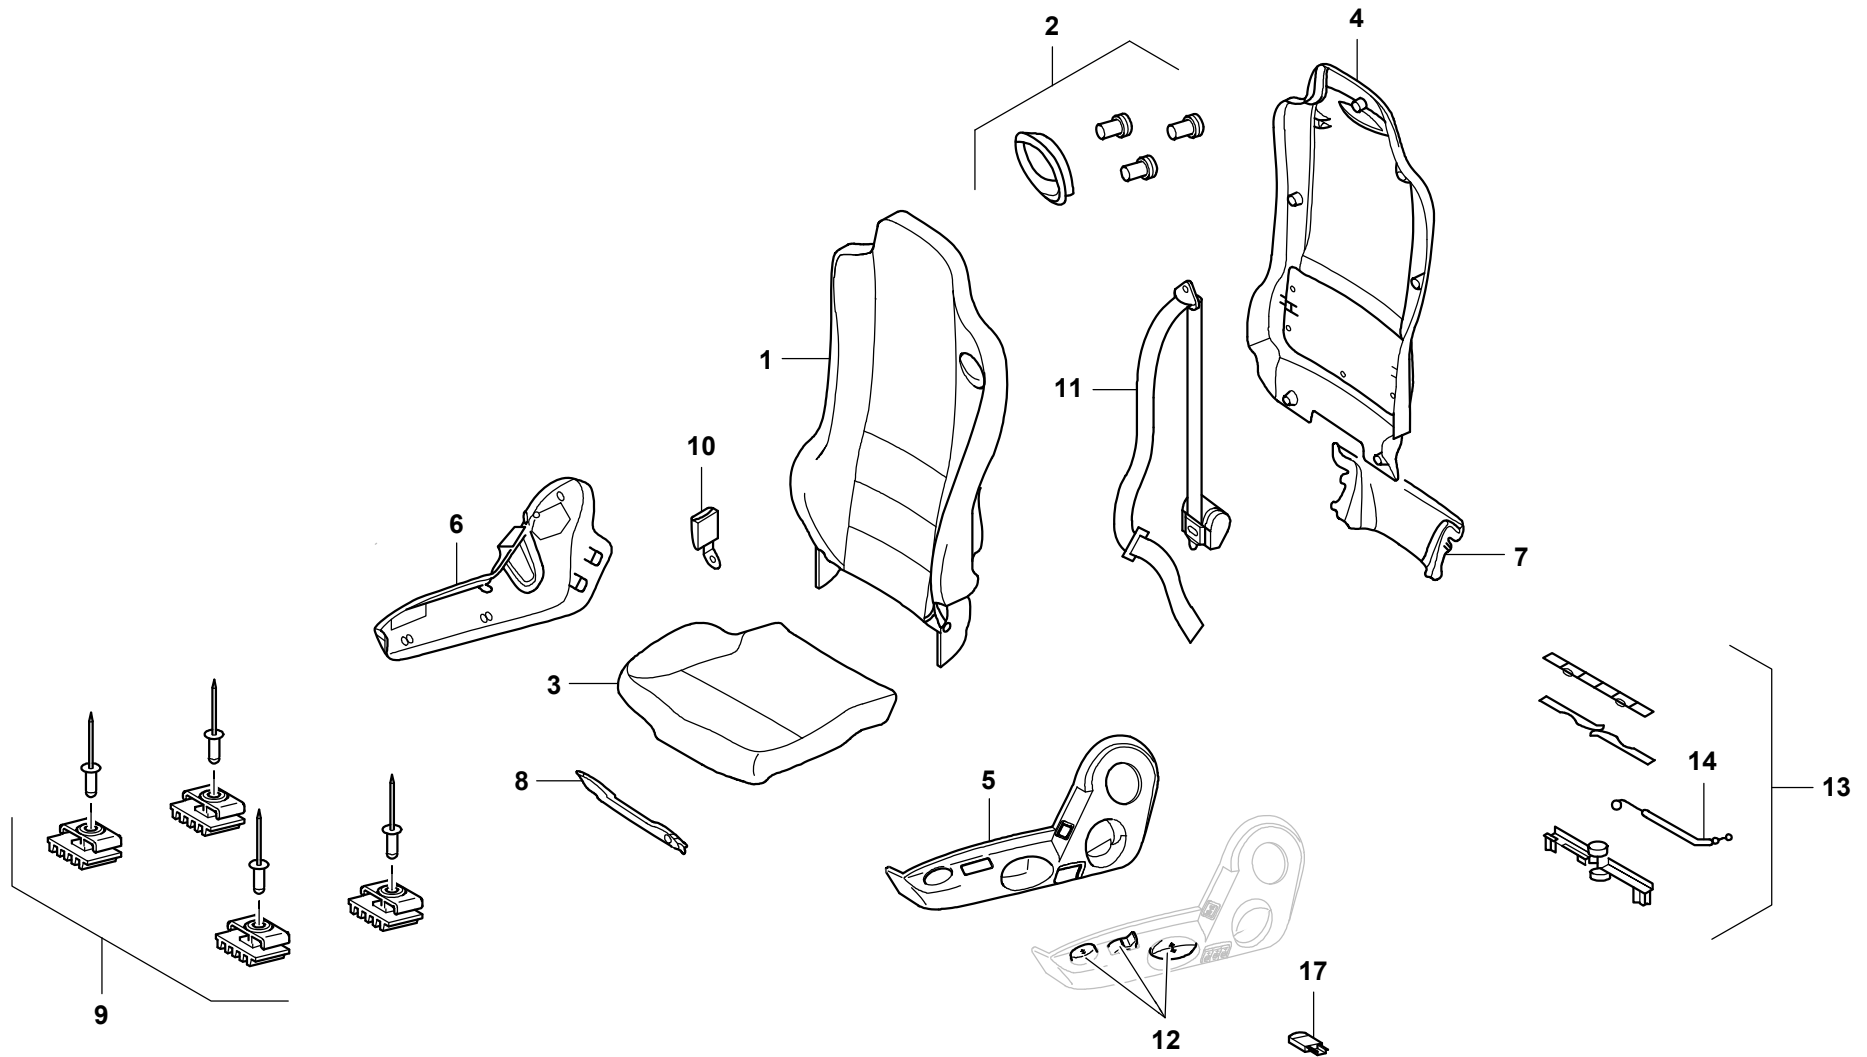

GROVEFAHRERSITZ
DRIVER SEATBILDТАFЕL
PICTORIAL DISPLAY

02.14

4159804-ETL A

1/2

**GMK 4100
BE 550
G 879**

GROVEFAHRERSITZ
DRIVER SEATBILDТАFEL
PICTORIAL DISPLAY

02.14

4159804-ETL A